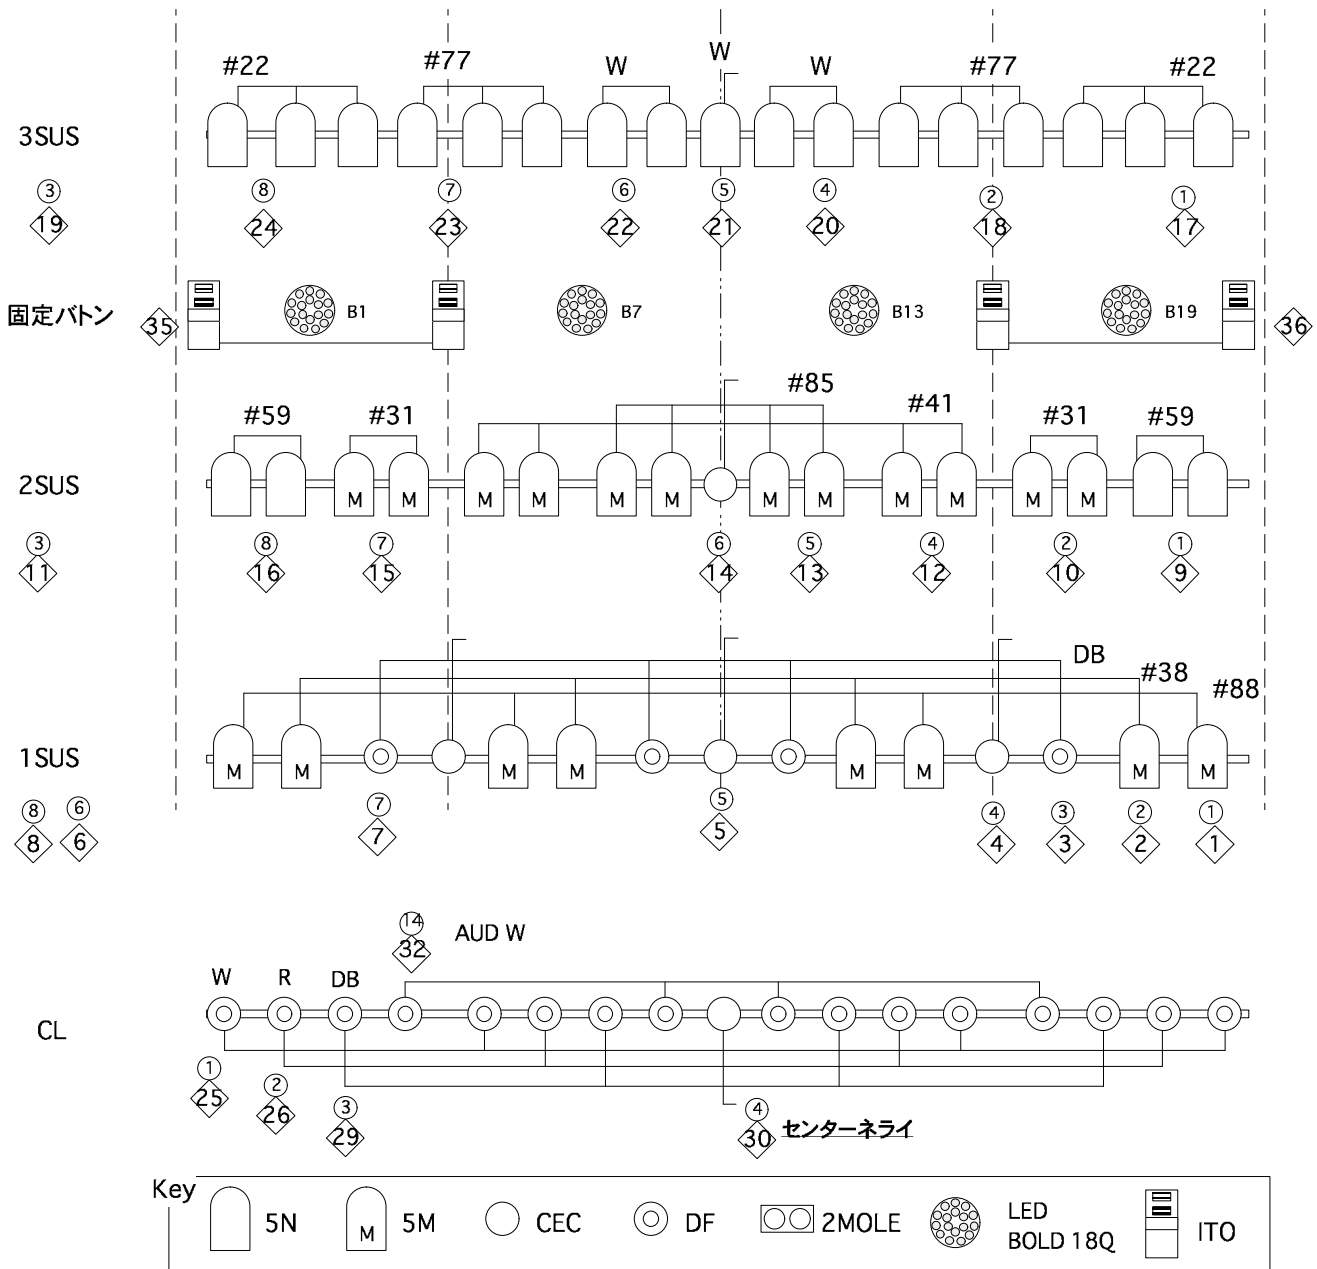

PENNY LANE 24

2017/04

35 36 37 38 41 42

39 40 43 44

ステージ回路は、T型

45 46

予備スポット

- 500Par N×10台
- 500Par M×10台
- 2MOLE×4台
- 500DF×10台
- PARストロボ×4台
- ITO×4台
- LED BOLD18Q×2台

備品

- スタンド×8本
- オベタ×10枚
- 3連アーム×6本

47 48 31

客電

27 28

33 34