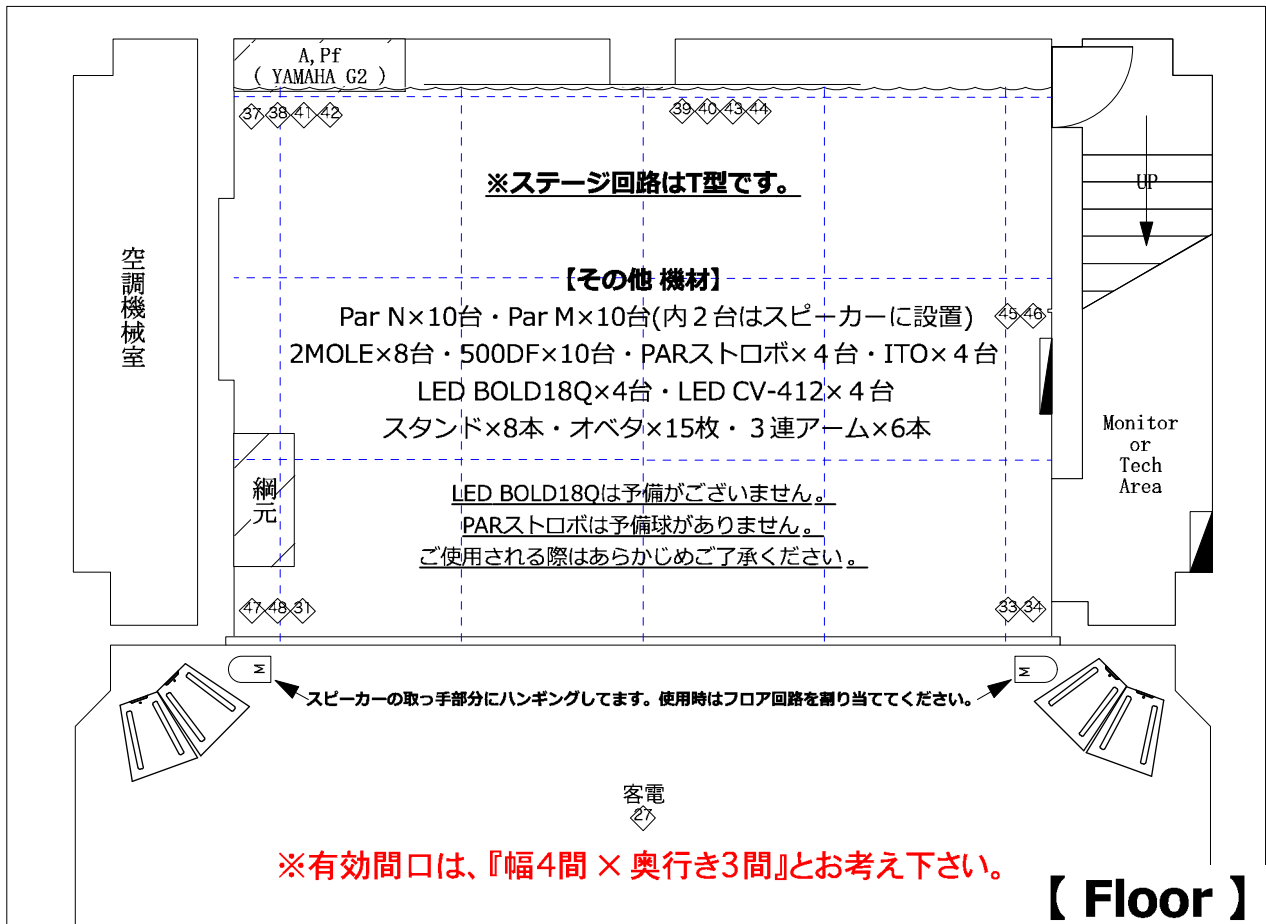

【PENNY LANE 24 照明基本仕込み図】

ver.2022_0401

※有効間口は、『幅4間 × 奥行き3間』とお考え下さい。