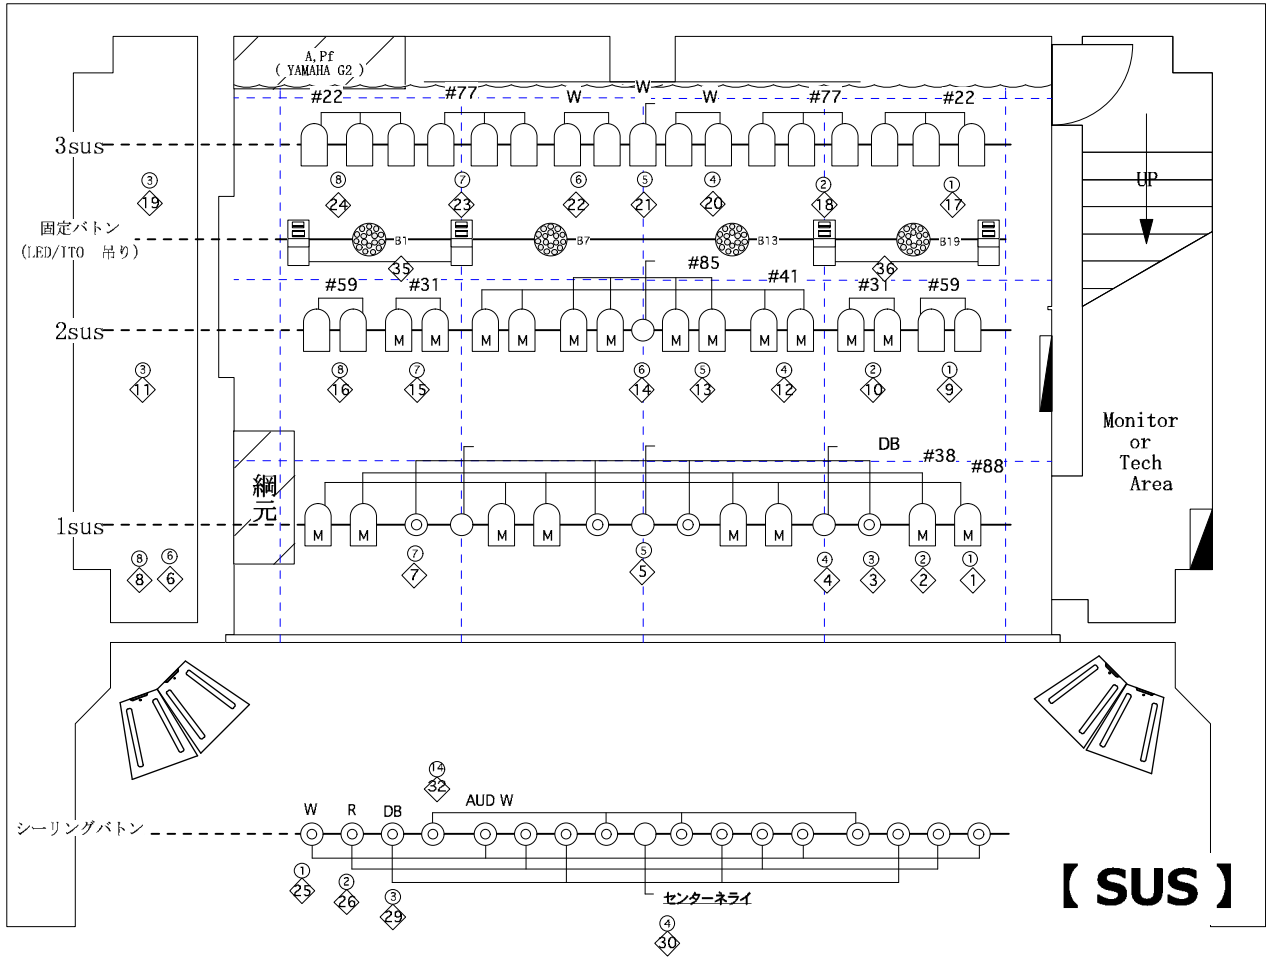

【PENNY LANE 24 照明基本仕込み図】

ver.2022_0401

※有効間口は、『幅4間 × 奥行き3間』とお考え下さい。