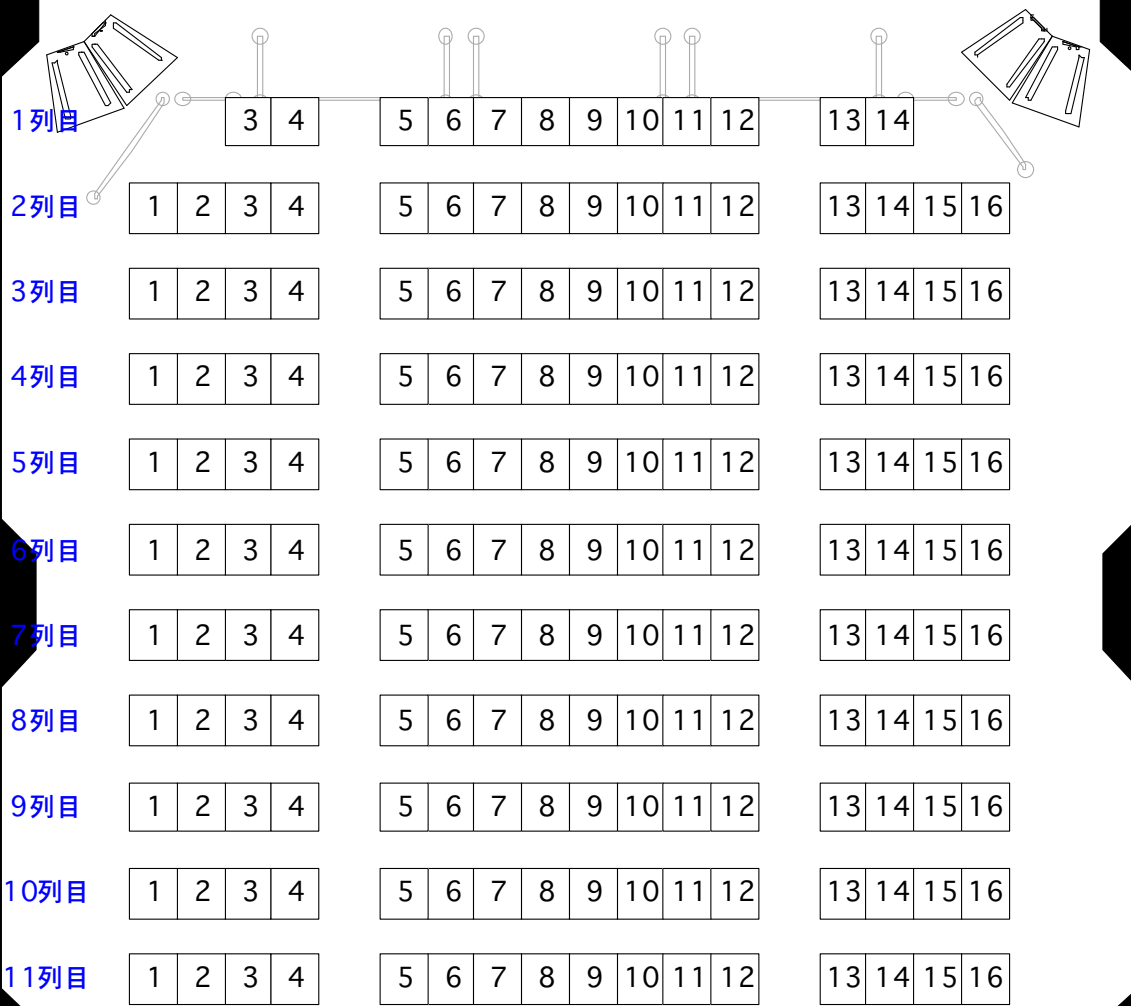

A, Pf
(YAMAHA G2)

空調機械室

網元

UP

Monitor Booth

ドリンクカウンター

UP

WC