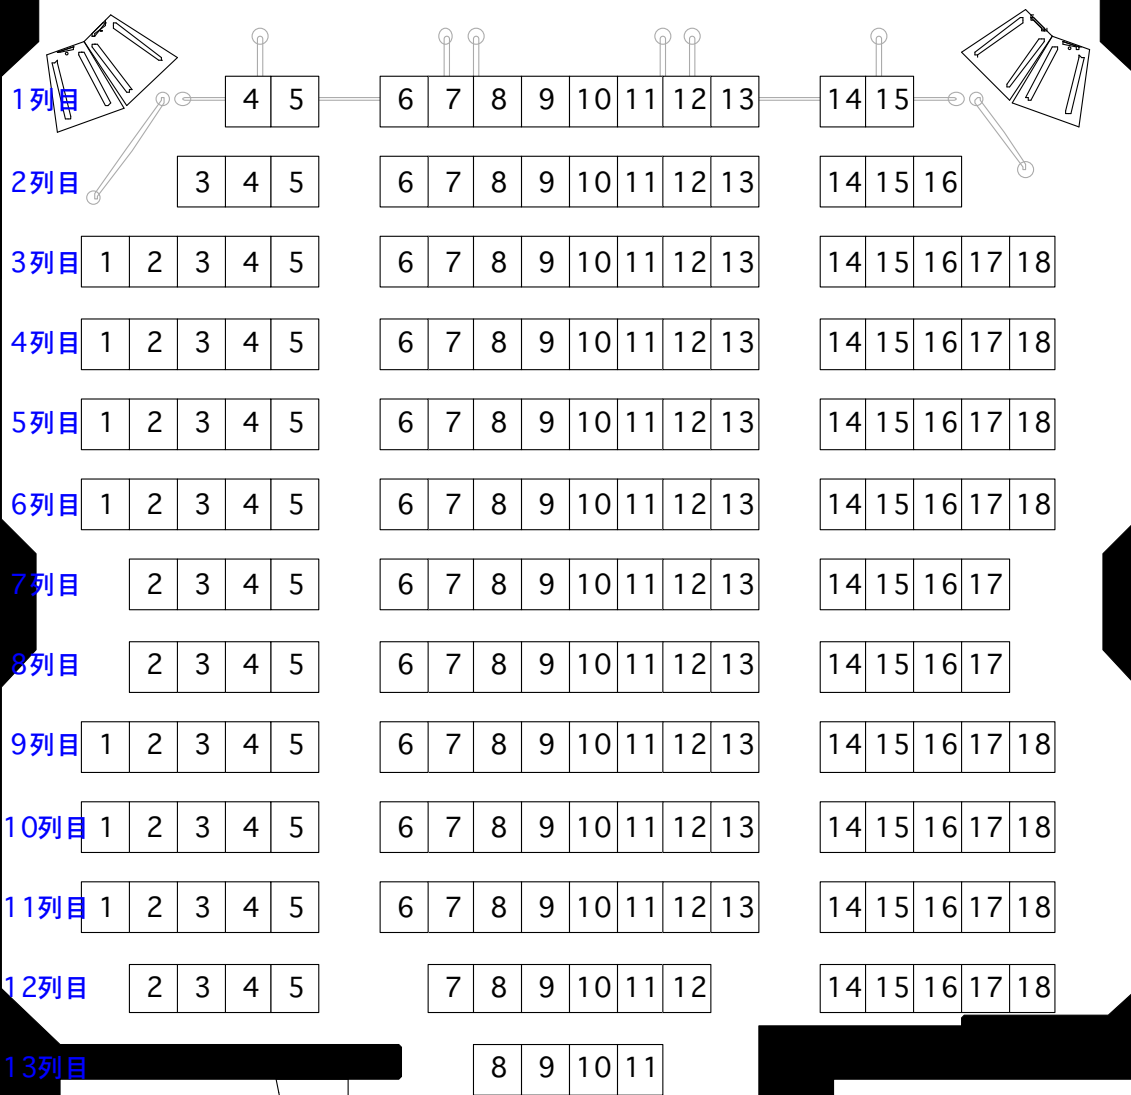

A, Pf
(YAMAHA G2)

空調機械室

網元

UP

Monitor Booth

1列目

2列目

3列目

4列目

5列目

6列目

7列目

8列目

9列目

10列目

11列目

12列目

13列目

ドリンクカウンター

UP

WC